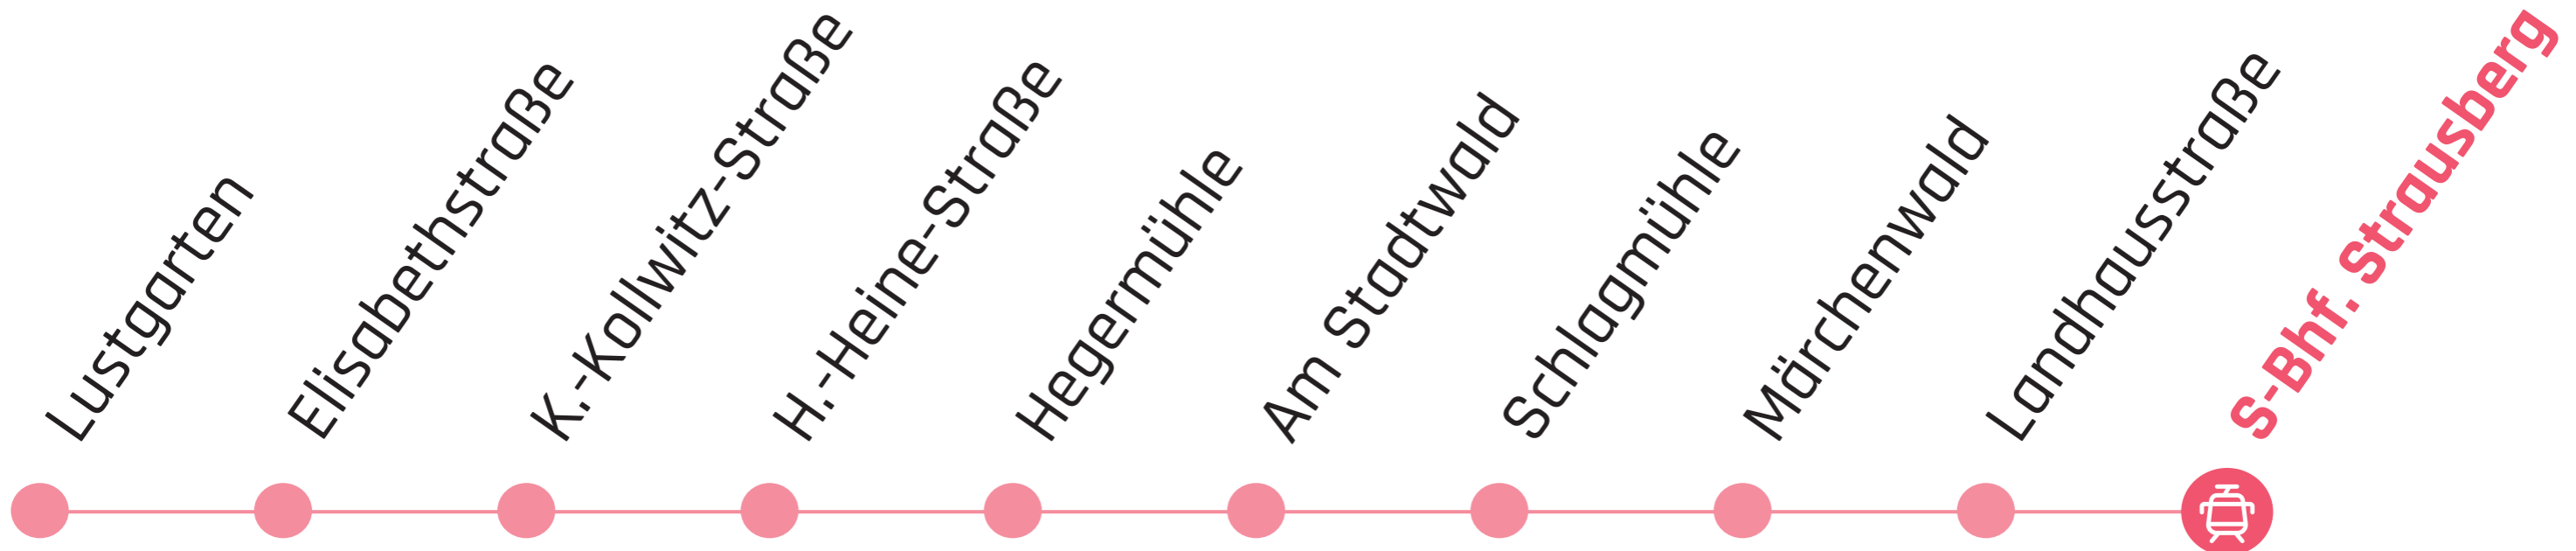

S-Bahnstation Strausberg

Lustgarten ↔ S-Bahnstation Strausberg

Übergang zu

F39

946 Stadtlinie
947 Stadtlinie

Übergang zu

NE26

S5

950 Erkner
927 Wriezen

S-Bahnnhof Strausberg

S-Bahnnhof Strausberg → Lustgarten

Stunden	Montag - Freitag			Stunden	Samstag, Sonntag, Feiertag		
	Minuten				Minuten		
5	00	20	40				
6	00	20	40	6			*40
7	00	20	40	7		20	
8	00	20	40	8	00		40
9	00	20	40	9		20	
10	00	20	40	10	00		40
11	00	20	40	11		20	
12	00	20	40	12	00		40
13	00	20	40	13		20	
14	00	20	40	14	00		40
15	00	20	40	15		20	
16	00	20	40	16	00		40
17	00	20	40	17		20	
18	00	20	40	18	00		40
19	00	20	40	19		20	
20	00	20	40	20	00		40
21	00	20	40	21		20	
22	00	20		22	00		

Lustgarten → S-Bahnnhof Strausberg

Stunden	Montag - Freitag			Stunden	Samstag, Sonntag, Feiertag		
	Minuten				Minuten		
4			42				
5	02	22	42				
6	02	22	42	6			*22
7	02	22	42	7	02		42
8	02	22	42	8		22	
9	02	22	42	9	02		42
10	02	22	42	10		22	
11	02	22	42	11	02		42
12	02	22	42	12		22	
13	02	22	42	13	02		42
14	02	22	42	14		22	
15	02	22	42	15	02		42
16	02	22	42	16		22	
17	02	22	42	17	02		42
18	02	22	42	18		22	
19	02	22	42	19	02		42
20	02	22	42	20		22	
21	02	22	42	21	02		42
22	02						

*nur samstags