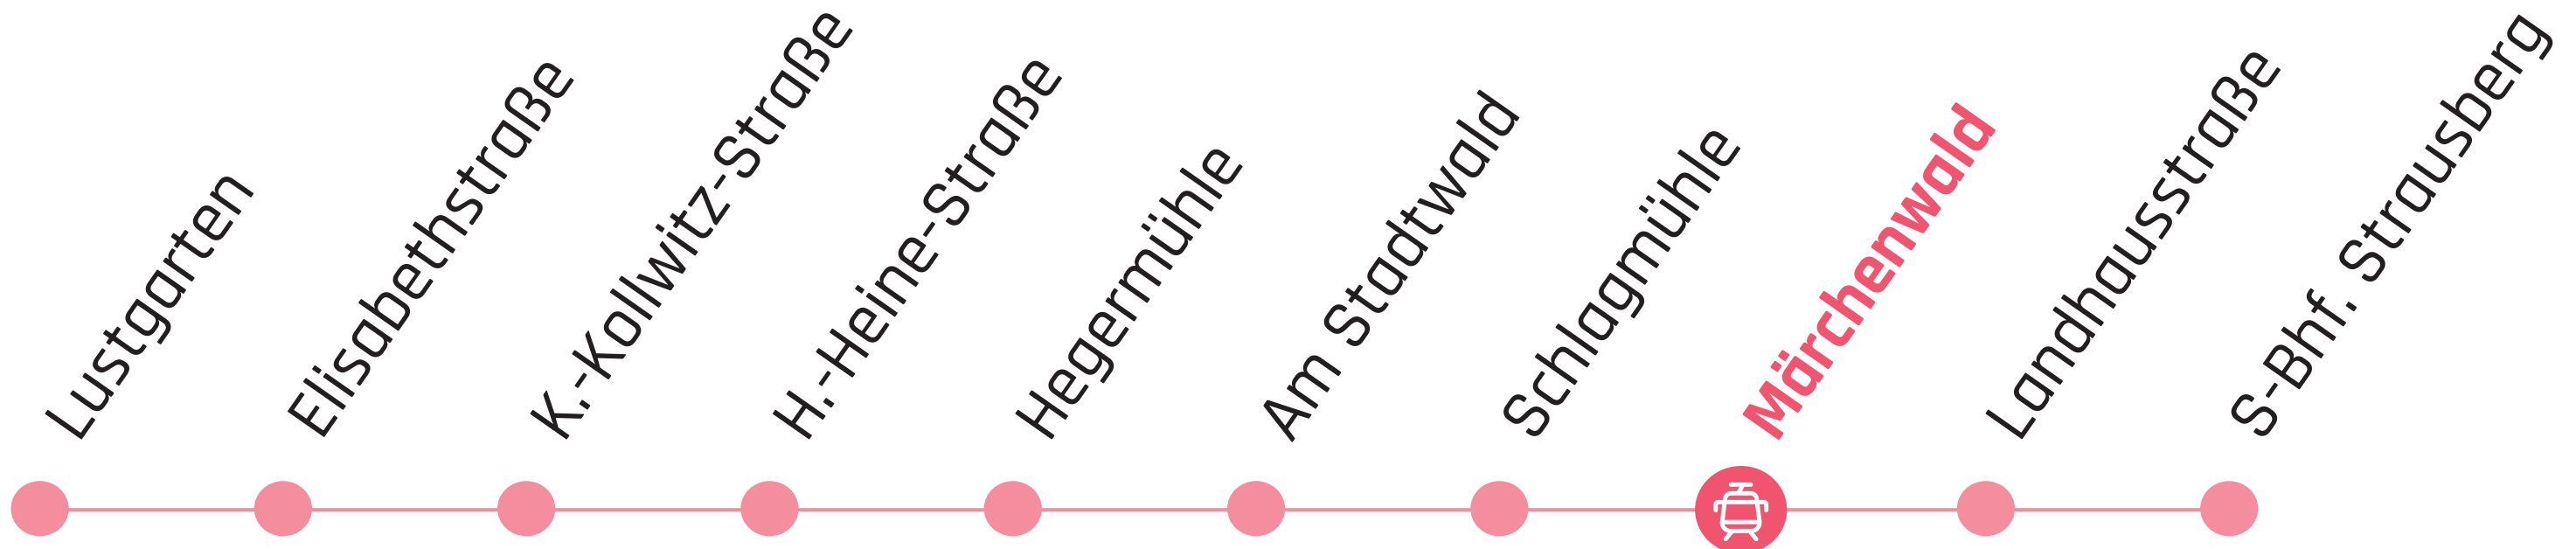

# Märchenwald

Lustgarten ↔ S-Bahnhof Strausberg

Übergang zu

Übergang zu

# Märchenwald

## Lustgarten → S-Bahnhof Strausberg

Stunden	Montag - Freitag		Stunden	Samstag, Sonntag, Feiertag	
	Minuten			Minuten	
4		52			
5	12	32	52		
6	12	32	52	6	*32
7	12	32	52	7	12
8	12	32	52	8	32
9	12	32	52	9	12
10	12	32	52	10	32
11	12	32	52	11	12
12	12	32	52	12	32
13	12	32	52	13	12
14	12	32	52	14	32
15	12	32	52	15	12
16	12	32	52	16	32
17	12	32	52	17	12
18	12	32	52	18	32
19	12	32	52	19	12
20	12	32	52	20	32
21	12	32	52	21	12
22	12				

## S-Bahnhof Strausberg → Lustgarten

Stunden	Montag - Freitag		Stunden	Samstag, Sonntag, Feiertag	
	Minuten			Minuten	
5	03	23	43		
6	03	23	43	6	*43
7	03	23	43	7	23
8	03	23	43	8	03
9	03	23	43	9	23
10	03	23	43	10	03
11	03	23	43	11	23
12	03	23	43	12	03
13	03	23	43	13	23
14	03	23	43	14	03
15	03	23	43	15	23
16	03	23	43	16	03
17	03	23	43	17	23
18	03	23	43	18	03
19	03	23	43	19	23
20	03	23	43	20	03
21	03	23	43	21	23
22	03	23		22	03