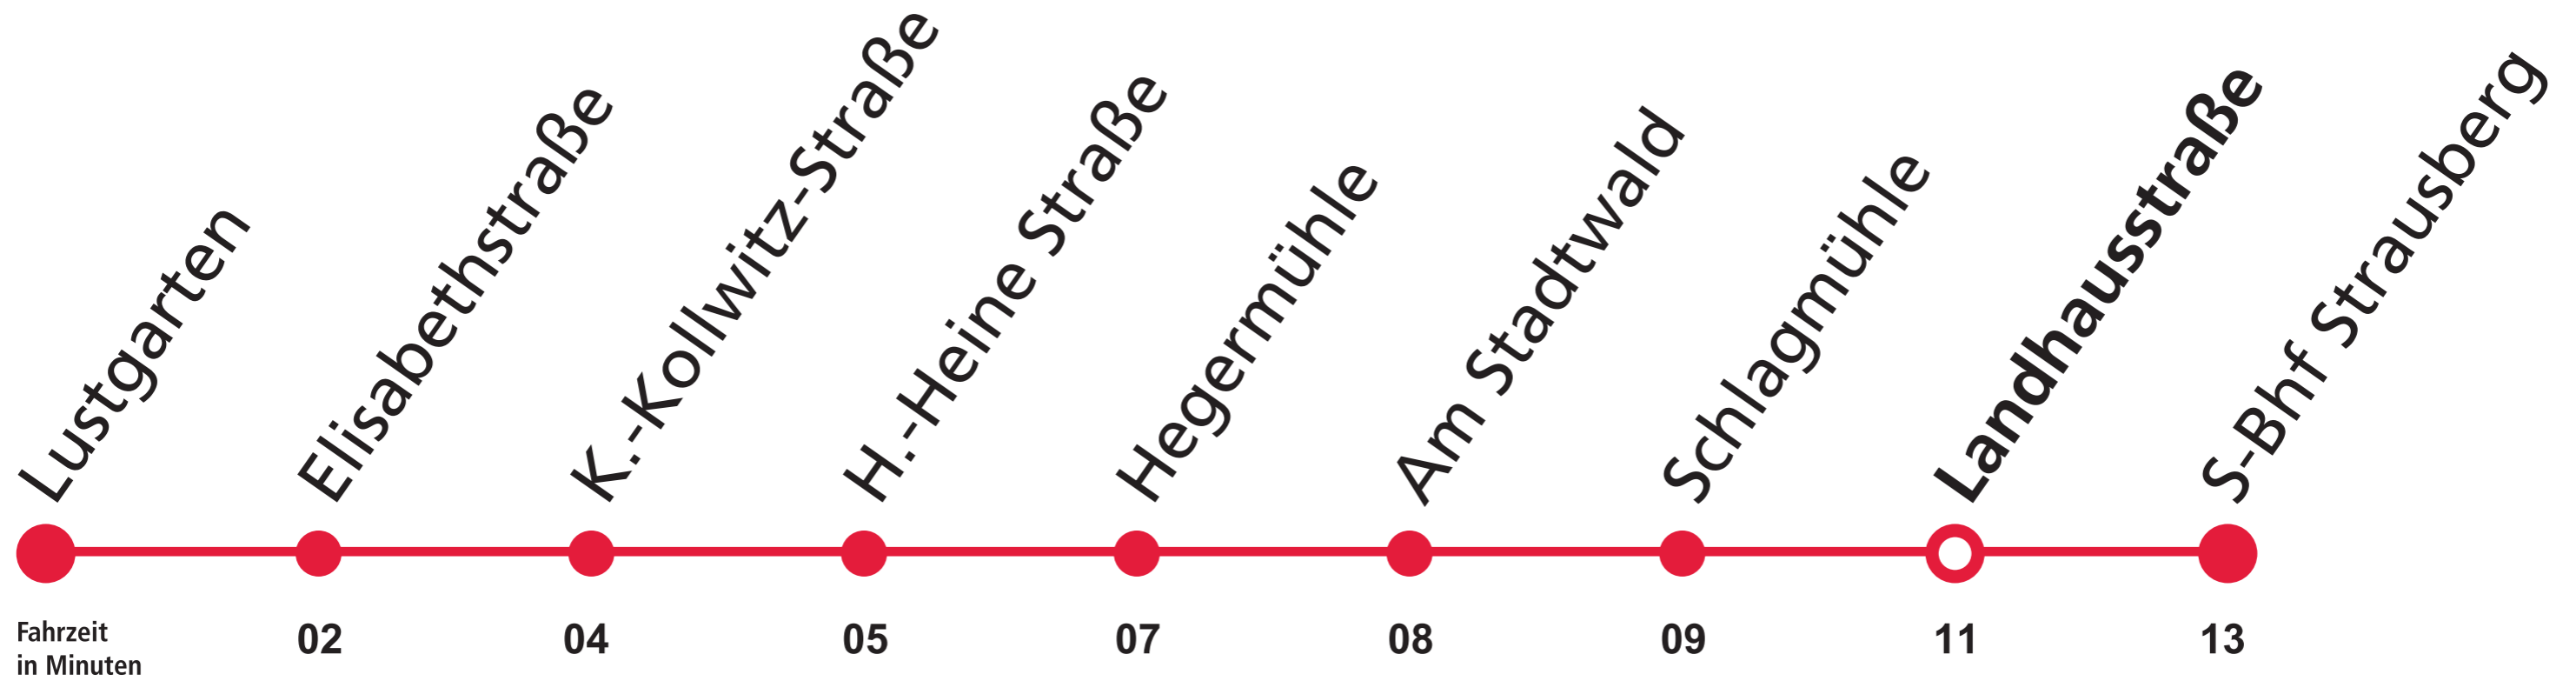

# Landhausstraße

Lustgarten ◀ ▶ S-Bahnhof Strausberg

Übergang zu

BUS 946 Stadtlinie  
947 Stadtlinie

Übergang zu

BUS 950 Erkner  
927 Wriezen

## Landhausstraße

### Lustgarten ► S-Bahnhof Strausberg

Stunden	Montag – Freitag			Stunden	Samstag, Sonntag, Feiertag		
	Minuten				Minuten		
4			53	4			
5	13	33	53	5			
6	13	33	53	6			34*
7	13	33	53	7	14		54
8	13	33	53	8			34
9	13	33	53	9	14		54
10	13	33	53	10			34
11	13	33	53	11	14		54
12	13	33	53	12			34
13	13	33	53	13	14		54
14	13	33	53	14			34
15	13	33	53	15	14		54
16	13	33	53	16			34
17	13	33	53	17	14		54
18	13	33	53	18			34
19	13	33	53	19	14		54
20	13	33	53	20			34
21	13	33	53	21	14		54
22	13			22			

### S-Bahnhof Strausberg ► Lustgarten

Stunden	Montag – Freitag			Stunden	Samstag, Sonntag, Feiertag		
	Minuten				Minuten		
4				4			
5	04	24	44	5			
6	04	24	44	6			44*
7	04	24	44	7			24
8	04	24	44	8	04		44
9	04	24	44	9			24
10	04	24	44	10	04		44
11	04	24	44	11			24
12	04	24	44	12	04		44
13	04	24	44	13			24
14	04	24	44	14	04		44
15	04	24	44	15			24
16	04	24	44	16	04		44
17	04	24	44	17			24
18	04	24	44	18	04		44
19	04	24	44	19			24
20	04	24	44	20	04		44
21	04	24	44	21			24
22	04	24		22	04		