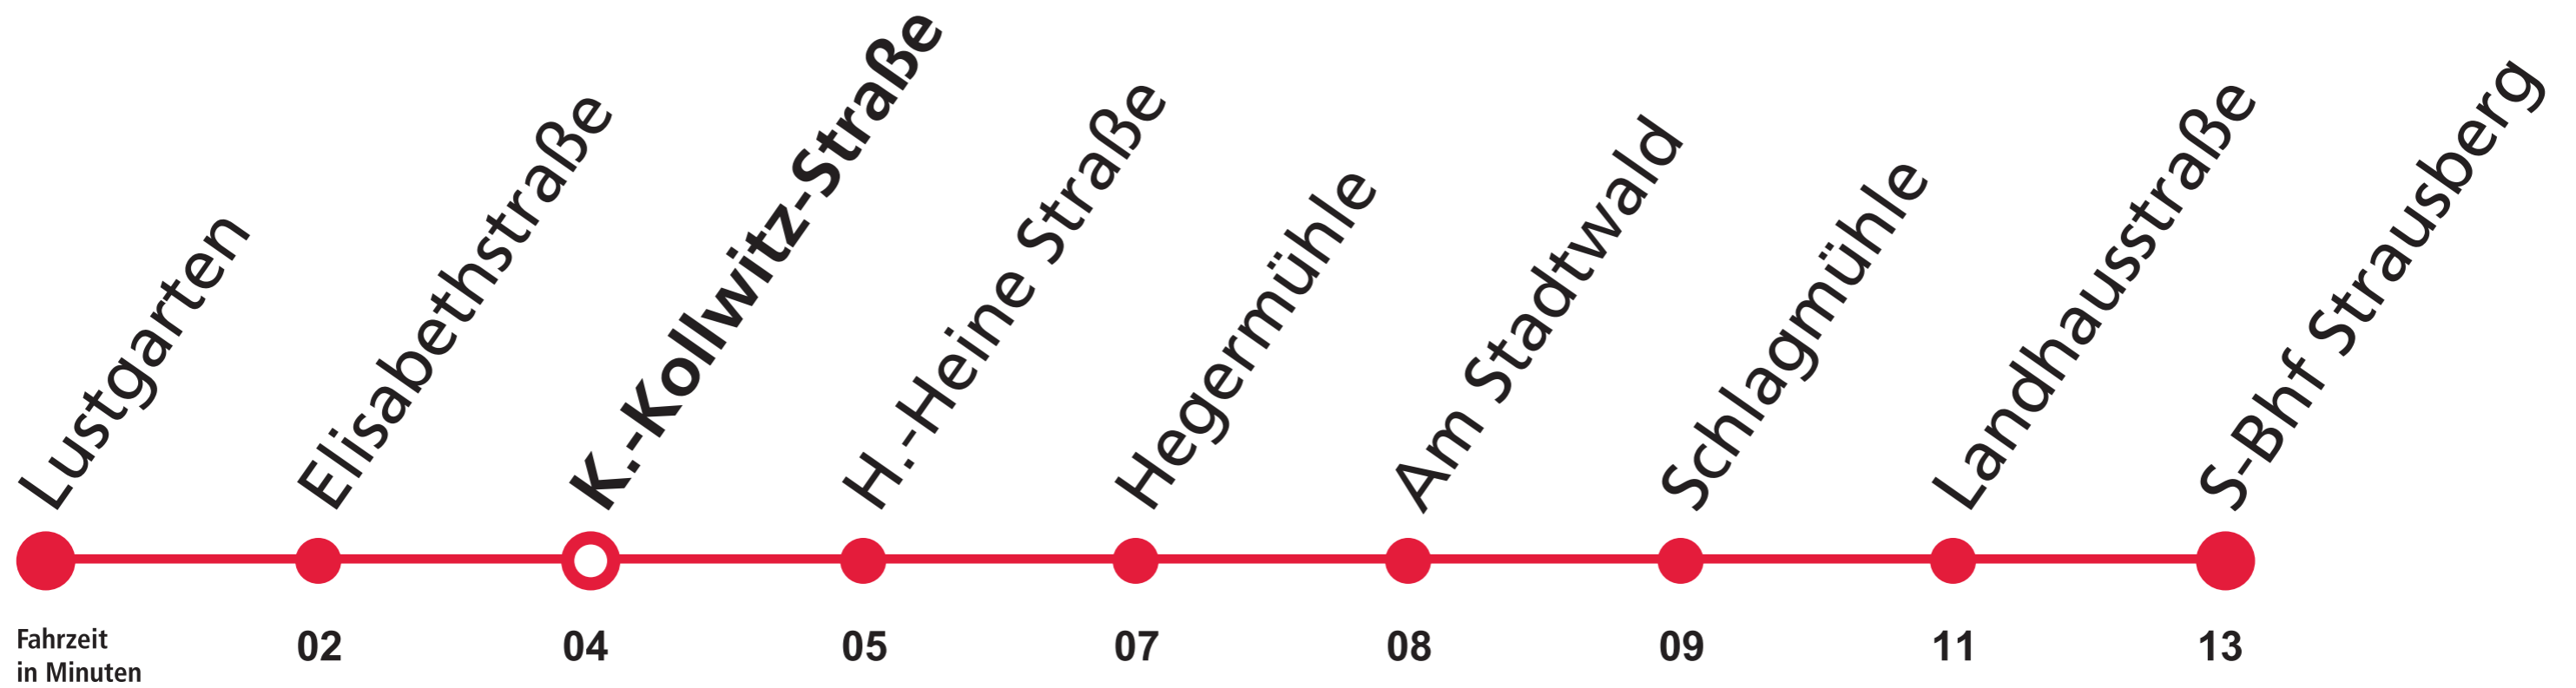

Käthe-Kollwitz-Straße

Lustgarten ◀ ▶ S-Bahnhof Strausberg

Übergang zu

BUS 946 Stadtlinie
947 Stadtlinie

Übergang zu

BUS 950 Erkner
927 Wriezen

Käthe-Kollwitz-Straße

Lustgarten ► S-Bahnhof Strausberg

S-Bahnhof Strausberg ► Lustgarten

Stunden	Montag – Freitag			Stunden	Samstag, Sonntag, Feiertag	
	Minuten				Minuten	
4				4		
5	11	31	51	5		
6	11	31	51	6		51*
7	11	31	51	7		31
8	11	31	51	8	11	51
9	11	31	51	9		31
10	11	31	51	10	11	51
11	11	31	51	11		31
12	11	31	51	12	11	51
13	11	31	51	13		31
14	11	31	51	14	11	51
15	11	31	51	15		31
16	11	31	51	16	11	51
17	11	31	51	17		31
18	11	31	51	18	11	51
19	11	31	51	19		31
20	11	31	51	20	11	51
21	11	31	51	21		31
22	11	31		22	11	

*nur samstags