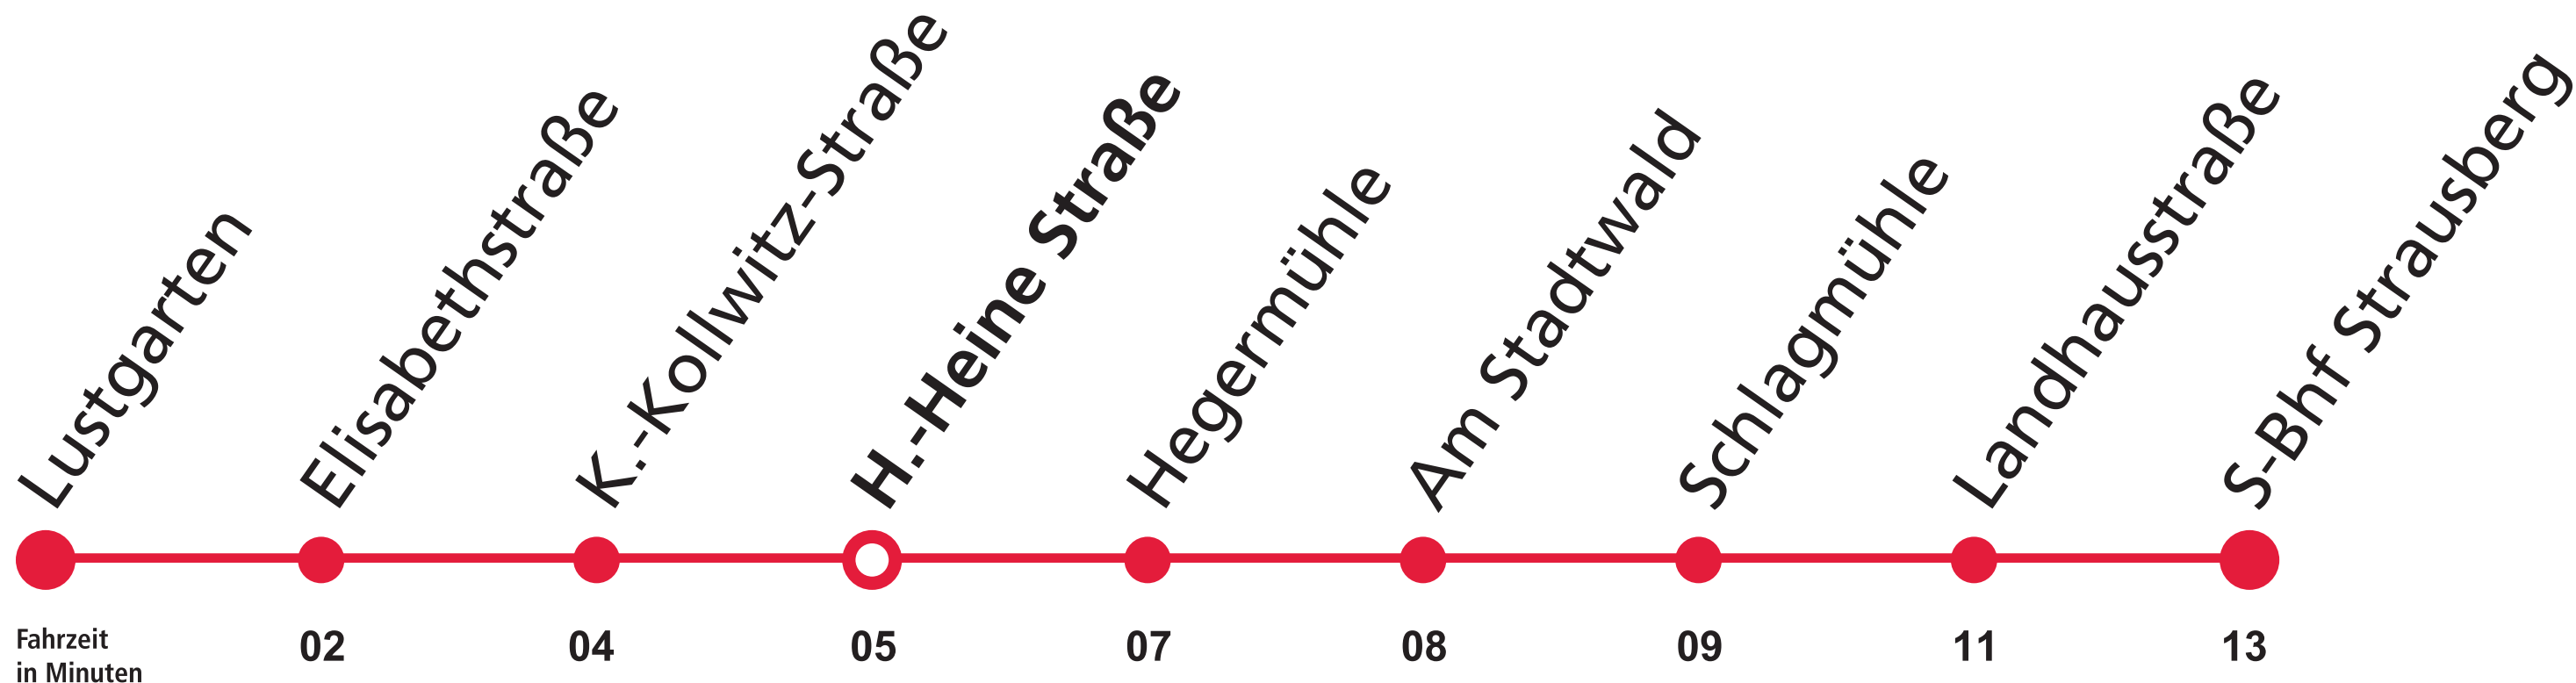

Heinrich-Heine-Straße

Lustgarten ◀ ▶ S-Bahnhof Strausberg

Übergang zu

Übergang zu

Heinrich-Heine-Straße

Lustgarten ► S-Bahnhof Strausberg

Stunden	Montag – Freitag			Stunden	Samstag, Sonntag, Feiertag		
	Minuten		Minuten		Minuten		Minuten
4			47	4			
5	07	27	47	5			
6	07	27	47	6		28*	
7	07	27	47	7	08		48
8	07	27	47	8		28	
9	07	27	47	9	08		48
10	07	27	47	10		28	
11	07	27	47	11	08		48
12	07	27	47	12		28	
13	07	27	47	13	08		48
14	07	27	47	14		28	
15	07	27	47	15	08		48
16	07	27	47	16		28	
17	07	27	47	17	08		48
18	07	27	47	18		28	
19	07	27	47	19	08		48
20	07	27	47	20		28	
21	07	27	47	21	08		48
22	07			22			

S-Bahnhof Strausberg ► Lustgarten

Stunden	Montag – Freitag			Stunden	Samstag, Sonntag, Feiertag		
	Minuten		Minuten		Minuten		Minuten
4				4			
5	10	30	50	5			
6	10	30	50	6			50*
7	10	30	50	7		30	
8	10	30	50	8	10		50
9	10	30	50	9		30	
10	10	30	50	10	10		50
11	10	30	50	11		30	
12	10	30	50	12	10		50
13	10	30	50	13		30	
14	10	30	50	14	10		50
15	10	30	50	15		30	
16	10	30	50	16	10		50
17	10	30	50	17		30	
18	10	30	50	18	10		50
19	10	30	50	19		30	
20	10	30	50	20	10		50
21	10	30	50	21		30	
22	10	30		22	10		

*nur samstags