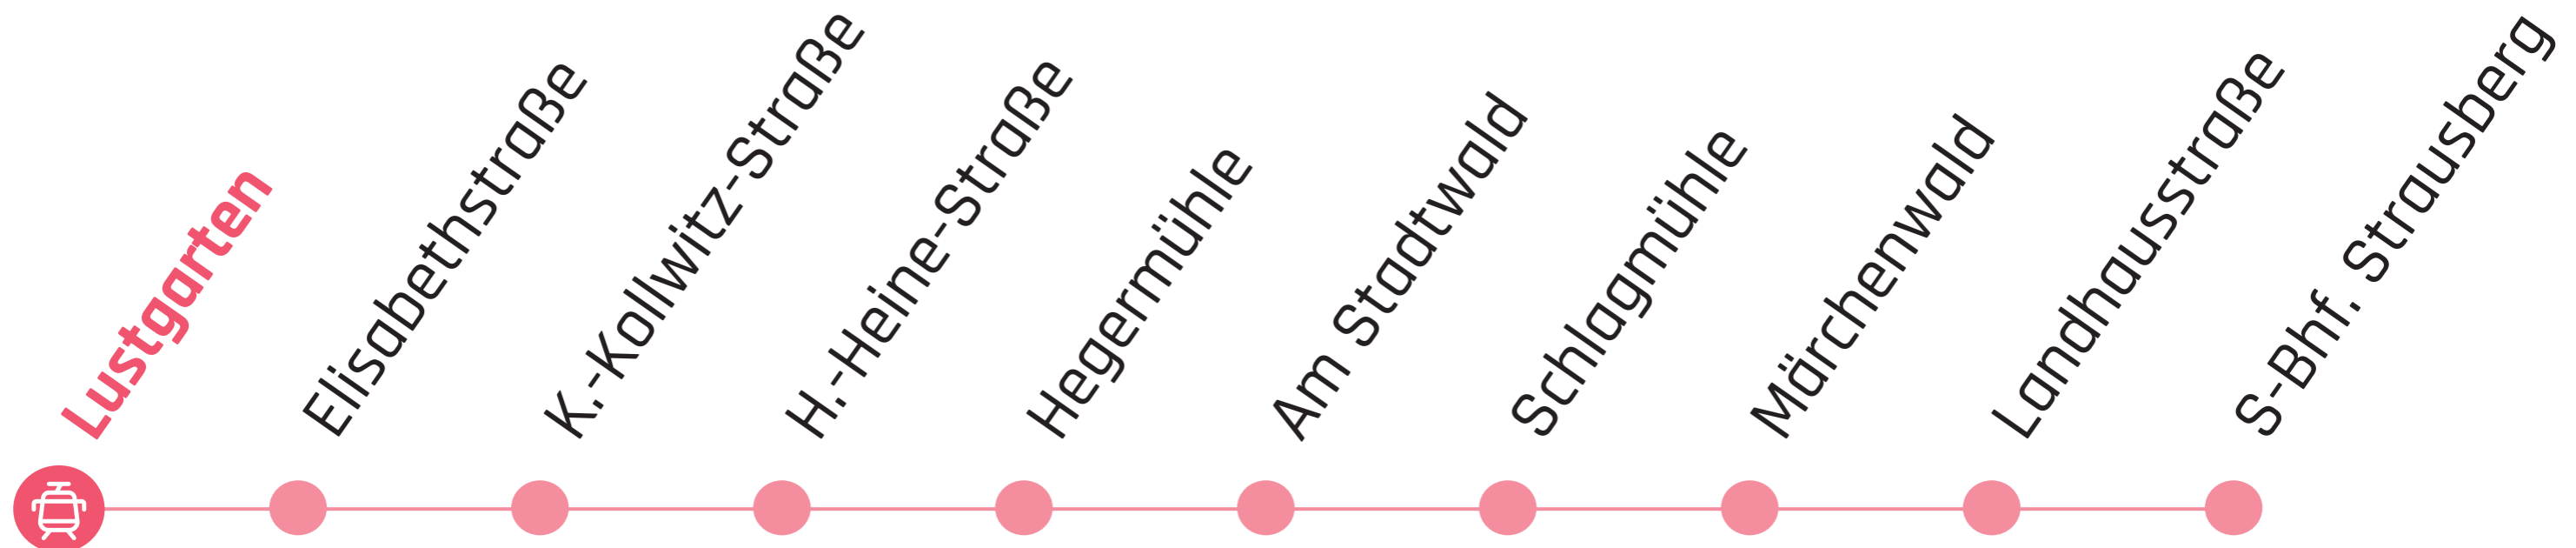

Lustgarten

Lustgarten ↔ S-Bahnhof Strausberg

Übergang zu

F39

946 Stadtlinie
947 Stadtlinie

Übergang zu

NE26

S5

950 Erkner
927 Wriezen

Lustgarten

Lustgarten → S-Bahnhof Strausberg

Stunden	Montag - Freitag		Stunden	Samstag, Sonntag, Feiertag		
	Minuten			Minuten		
4		42				
5	02	22	42			
6	02	22	42	6	*22	
7	02	22	42	7	02	42
8	02	22	42	8		22
9	02	22	42	9	02	42
10	02	22	42	10		22
11	02	22	42	11	02	42
12	02	22	42	12		22
13	02	22	42	13	02	42
14	02	22	42	14		22
15	02	22	42	15	02	42
16	02	22	42	16		22
17	02	22	42	17	02	42
18	02	22	42	18		22
19	02	22	42	19	02	42
20	02	22	42	20		22
21	02	22	42	21	02	42
22	02					

S-Bahnhof Strausberg → Lustgarten

Stunden	Montag - Freitag		Stunden	Samstag, Sonntag, Feiertag		
	Minuten			Minuten		
5	00	20	40			
6	00	20	40	6	*40	
7	00	20	40	7		20
8	00	20	40	8	00	40
9	00	20	40	9		20
10	00	20	40	10	00	40
11	00	20	40	11		20
12	00	20	40	12	00	40
13	00	20	40	13		20
14	00	20	40	14	00	40
15	00	20	40	15		20
16	00	20	40	16	00	40
17	00	20	40	17		20
18	00	20	40	18	00	40
19	00	20	40	19		20
20	00	20	40	20	00	40
21	00	20	40	21		20
22	00	20		22	00	